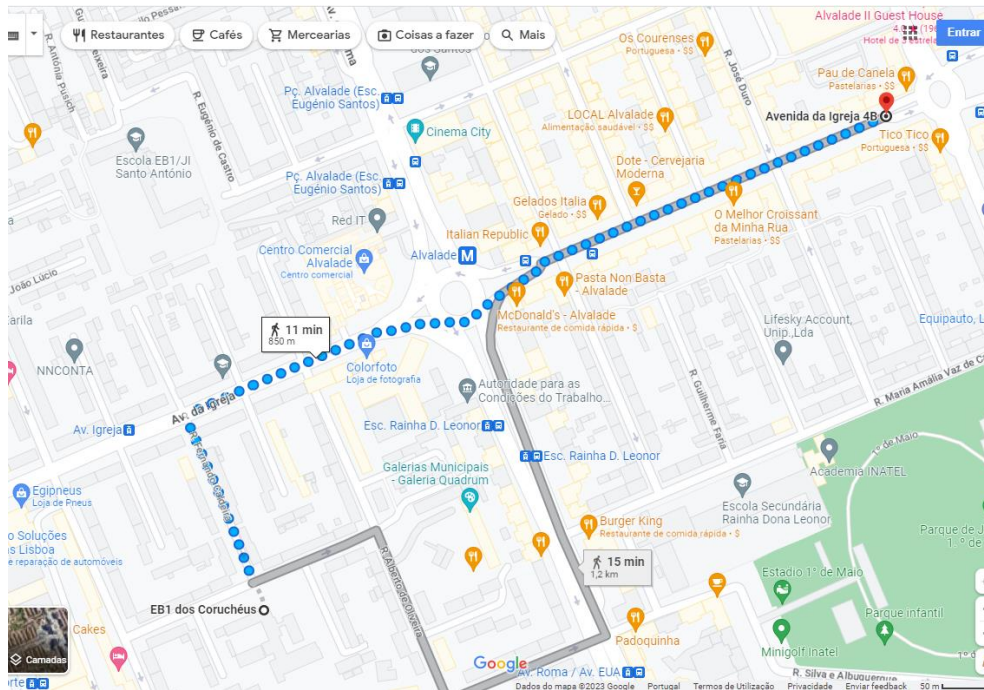

Partida – 10h15

Chegada prevista – 10:45 – Praça de Alvalade

Percurso

1. EB1/JI Bairro São Miguel

2. Siga pela Rua Alfredo Cortês
3. Virar à esquerda para a Rua António Ferreira
4. Virar à direita para a Rua Frei Tomé de Jesus
5. Virar à direita em direção a avenida Estados Unidos da América
6. Virar à esquerda para Avenida de Roma, direção Praça de Alvalade
7. Praça de Alvalade, concentração das 3 Escolas
8. Subir Avenida da Igreja
9. Término do cortejo
10. Voltar à Escola, fazendo o percurso inverso

11. EB1/JI Santo António

12. Siga pela Rua Eugénio de Castro em direção Rua Violante do Céu
13. Virar à direita para Avenida de Roma em direção à Praça de Alvalade
14. Praça de Alvalade, concentração das 3 Escolas
15. Subir Avenida da Igreja
16. Término do cortejo
17. Voltar à Escola, fazendo o percurso inverso

18. EB1 Coruchéus

19. Siga pela Rua Fernando Caldeira
20. Virar à direita para a Avenida da Igreja em direção à Praça de Alvalade
21. Praça de Alvalade, concentração das 3 Escolas
22. Subir Avenida da Igreja
23. Término do cortejo
24. Voltar à Escola, fazendo o percurso inverso

Chegada – 12h30/13h00 a cada Escola

Percurso: 3.3 km

EB1 Coruchéus

EB1/JI Santo António

EB1/JI Bairro São Miguel