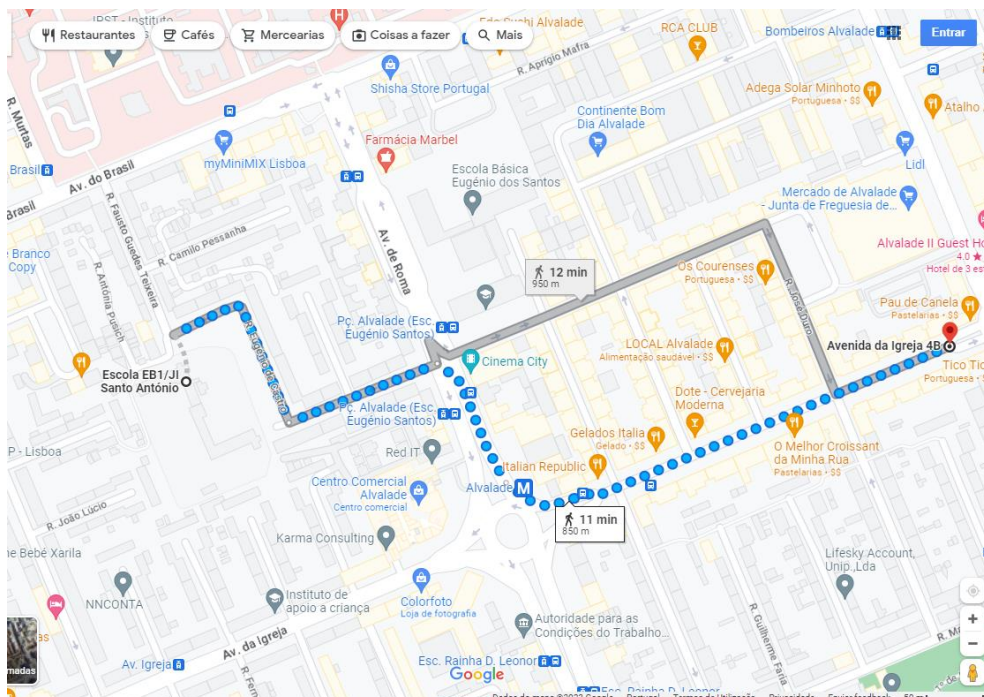

Partida – 10h15

Chegada prevista – 10:45 – Praça de Alvalade

Percurso

1. EB1/JI Bairro São Miguel

2. Siga pela Rua Alfredo Cortês
3. Virar à esquerda para a Rua António Ferreira
4. Virar à direita para a Rua Frei Tomé de Jesus
5. Virar à direita em direção a avenida Estados Unidos da América
6. Virar à esquerda para Avenida de Roma, direção Praça de Alvalade
7. Praça de Alvalade, concentração das 3 Escolas
8. Subir Avenida da Igreja
9. Término do cortejo
10. Voltar à Escola, fazendo o percurso inverso

11. EB1/JI Santo António

12. Siga pela Rua Eugénio de Castro em direção Rua Violante do Céu
13. Virar à direita para Avenida de Roma em direção à Praça de Alvalade
14. Praça de Alvalade, concentração das 3 Escolas
15. Subir Avenida da Igreja
16. Término do cortejo
17. Voltar à Escola, fazendo o percurso inverso

18. EB1 Coruchéus

19. Siga pela Rua Fernando Caldeira
20. Virar à direita para a Avenida da Igreja em direção à Praça de Alvalade
21. Praça de Alvalade, concentração das 3 Escolas
22. Subir Avenida da Igreja
23. Término do cortejo
24. Voltar à Escola, fazendo o percurso inverso

Chegada – 12h30/13h00 a cada Escola

Percurso: 3.3 km

EB1 Coruchéus

EB1/JI Santo António

EB1/JI Bairro São Miguel