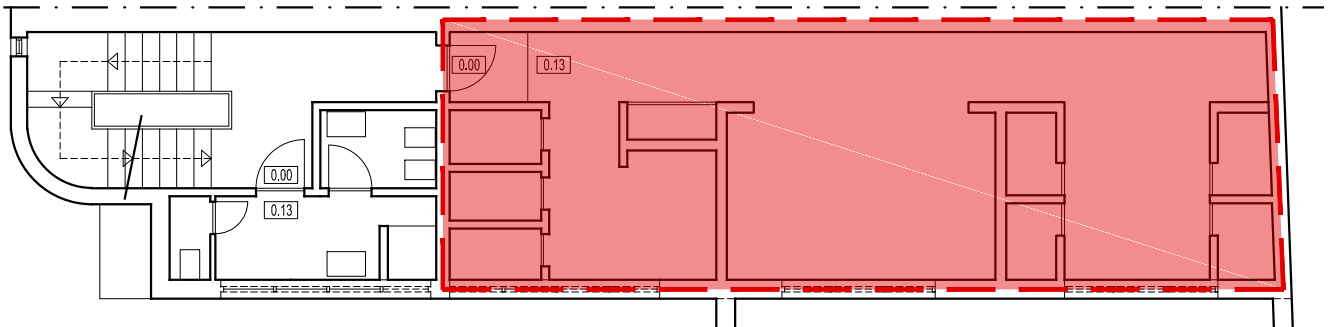

ANEXO I

PISO 3

PISO 2

PISO 1

PISO 0

ALVALADE

Junta de Freguesia

Designação

POSTO DE LIMPEZA - MONIZ BARRETO
rua moniz barreto, Alvalade

Piso 1	77,85 m ²
Piso 2	23,30 m ²
Piso 3	38,45 m ²
TOTAL	139,60 m²

Escala
s/escala

Data
Out. 2017