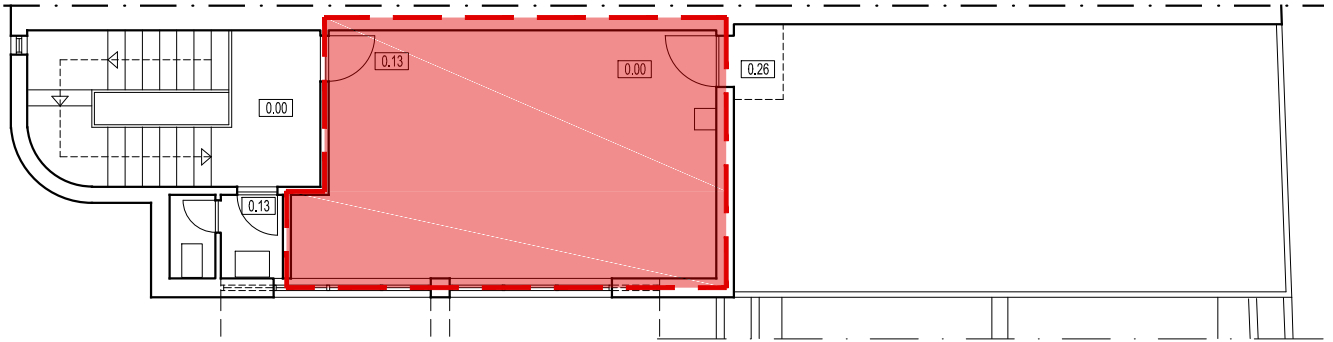

ANEXO I

PISO 3

PISO 2

PISO 1

PISO 0

ALVALADE

Junta de Freguesia

Designação

POSTO DE LIMPEZA - MONIZ BARRETO
rua moniz barreto, Alvalade

Piso 1	77,85 m ²
Piso 2	23,30 m ²
Piso 3	38,45 m ²
TOTAL	139,60 m²

Escala
s/escala

Data
Out. 2017