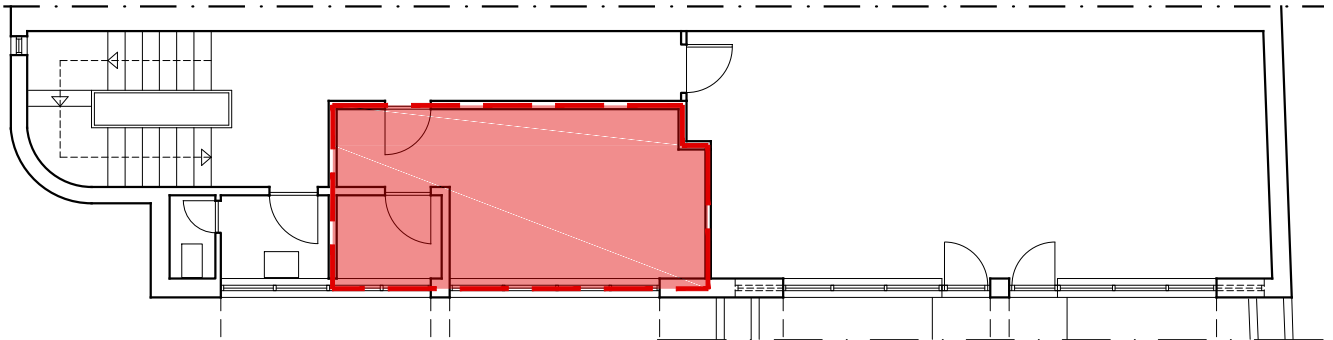

ANEXO I

PISO 3

PISO 2

PISO 1

PISO 0

ALVALADE

Junta de Freguesia

Designação

POSTO DE LIMPEZA - MONIZ BARRETO
rua moniz barreto, Alvalade

Piso 1	77,85 m ²
Piso 2	23,30 m ²
Piso 3	38,45 m ²
TOTAL	139,60 m²

Escala
s/escala

Data
Out. 2017