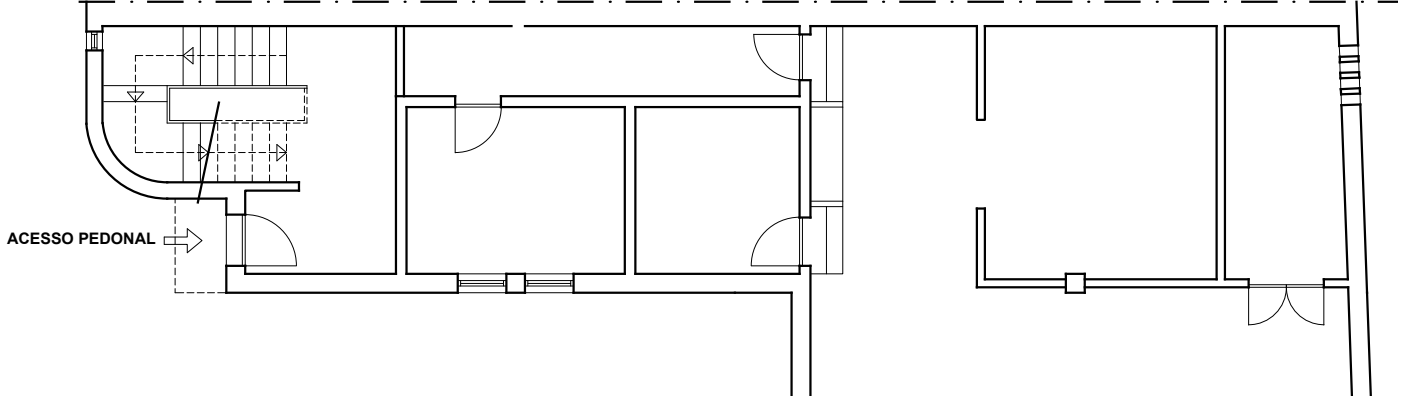

ANEXO I

PISO 3

PISO 2

PISO 1

PISO 0

ALVALADE

Junta de Freguesia

Designação

POSTO DE LIMPEZA - MONIZ BARRETO
rua moniz barreto, Alvalade

Piso 1	77,85 m ²
Piso 2	23,30 m ²
Piso 3	38,45 m ²
TOTAL	139,60 m²

Escala
s/escala

Data
Out. 2017